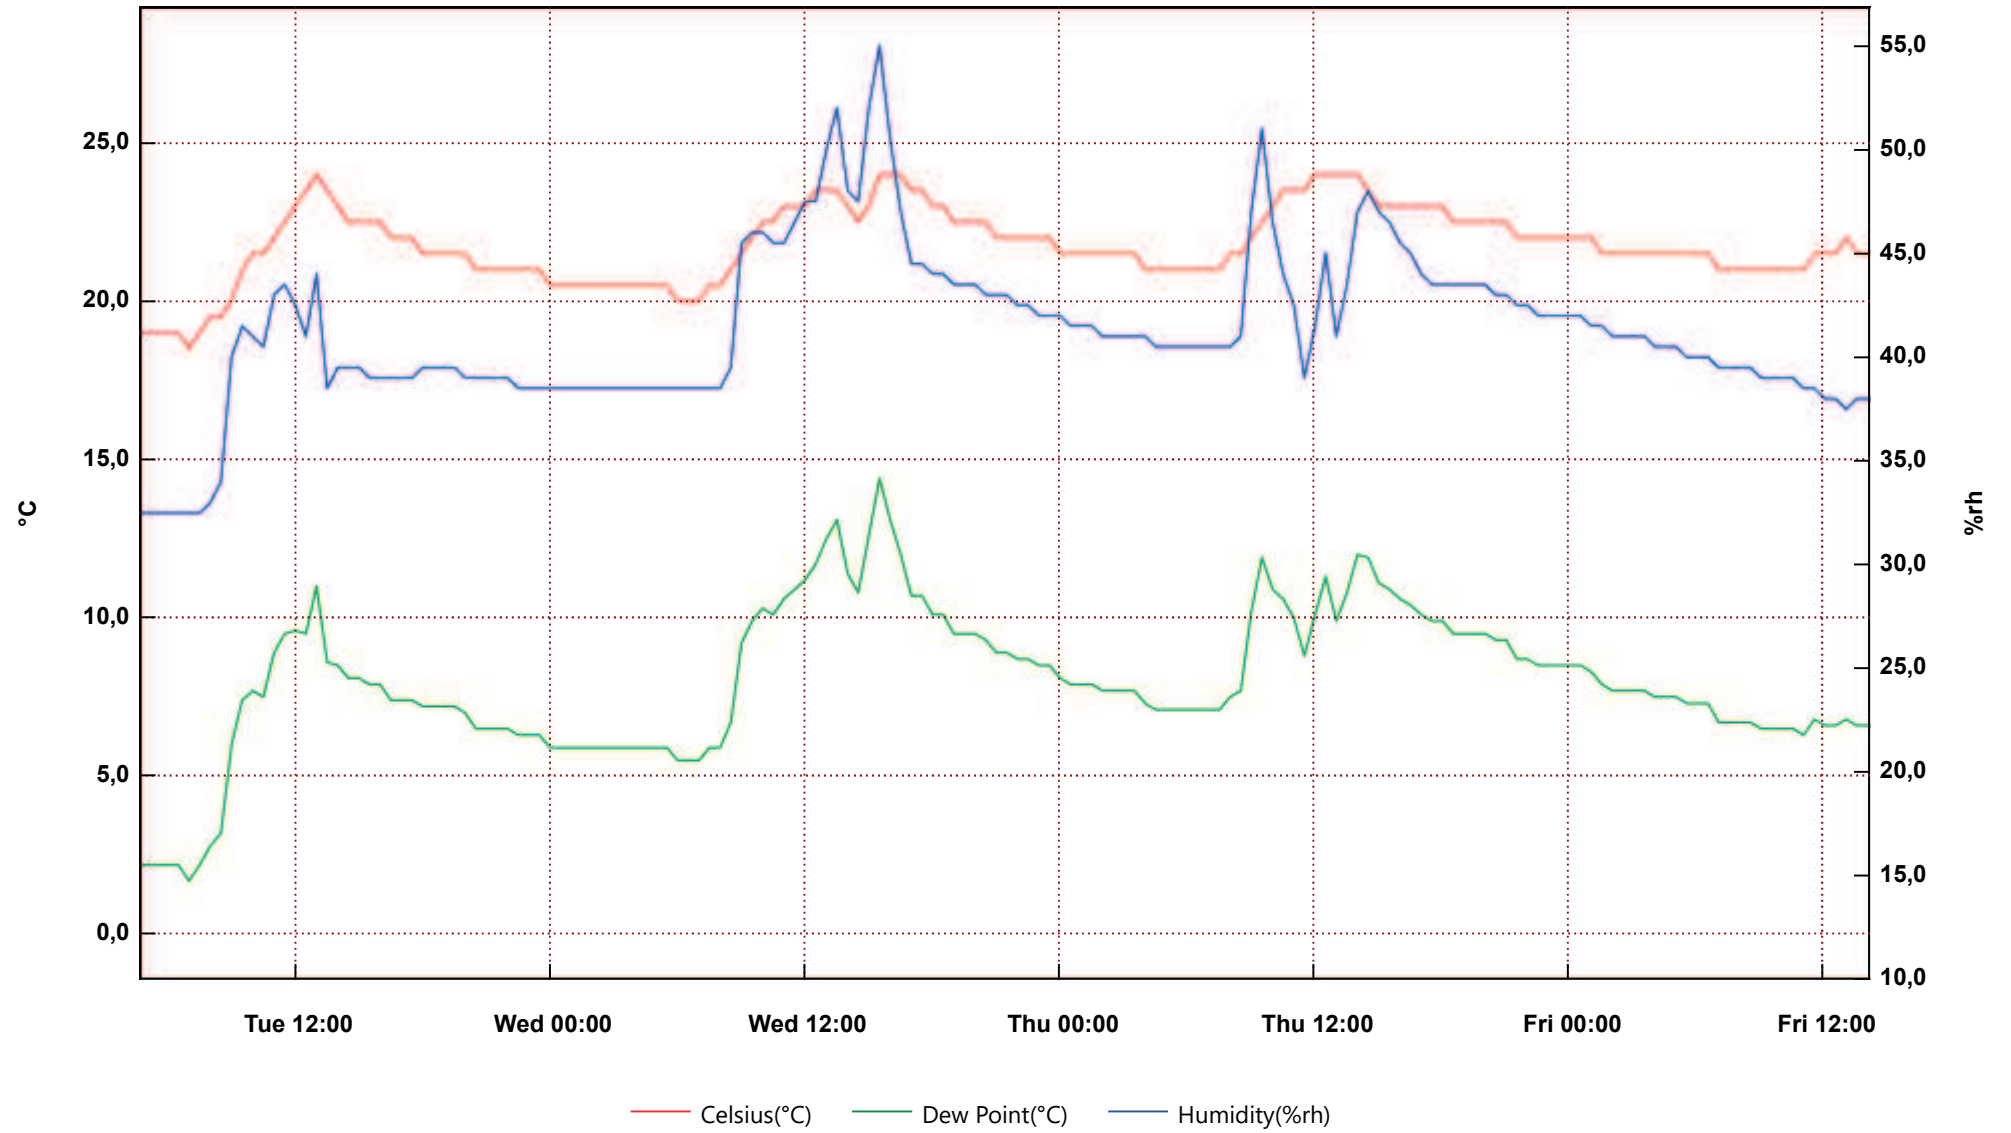

# UT 102

From: martedì 5 dicembre 2017 4.38.58 - To: venerdì 8 dicembre 2017 14.15.18